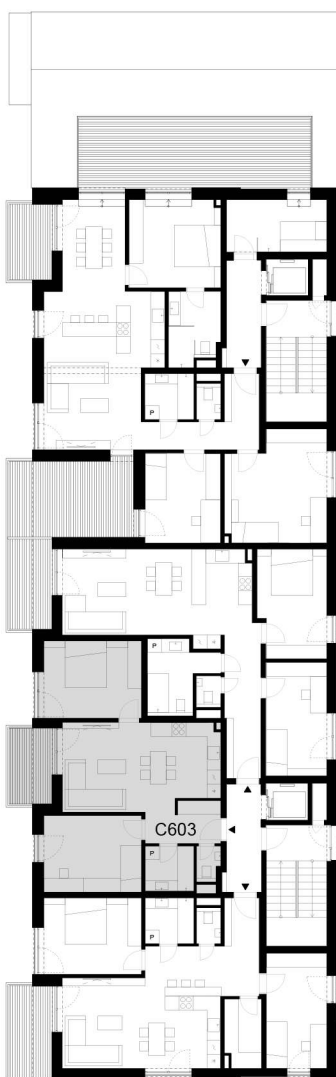

DÚBRAVA

C603.1	VSTUPNÁ CHODBA	5,30 m <sup>2</sup>
C603.2	WC	1,49 m <sup>2</sup>
C603.3	KÚPELŇA	4,09 m <sup>2</sup>
C603.4	IZBA	13,76 m <sup>2</sup>
C603.5	DENNÁ ČASŤ	18,67 m <sup>2</sup>
C603.6	KUCHYŇA	6,22 m <sup>2</sup>
C603.7	IZBA	13,94 m <sup>2</sup>
C603.8	BALKÓN	6,01 m <sup>2</sup>
<b>CELKOVÁ PLOCHA</b>		<b>69,48 m<sup>2</sup></b>

## DETAIL BYTU C 603

6. POSCHODIE

3 - IZBOVÝ

63,47 m<sup>2</sup>