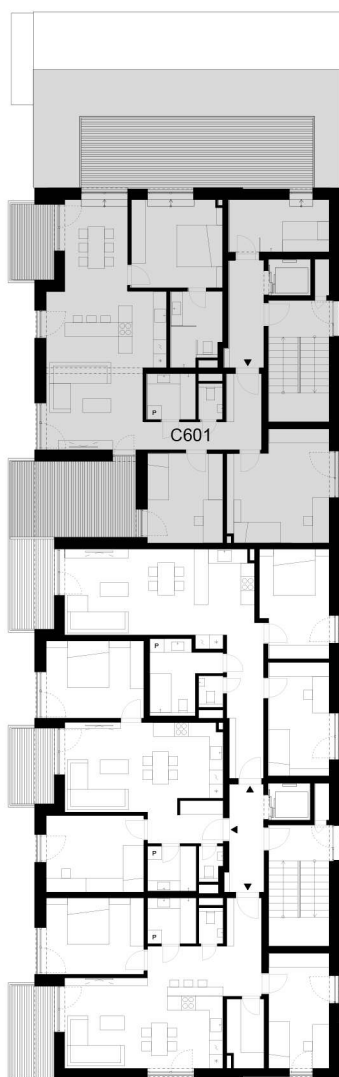

DUBRAVA

C601.1	VSTUPNÁ CHODBA	9,17 m ²
C601.2	WC	1,47 m ²
C601.3	KÚPEĽŇA	4,15 m ²
C601.4	IZBA	19,55 m ²
C601.5	IZBA	12,51 m ²
C601.6	DENNÁ ČASŤ	14,81 m ²
C601.7	KUCHYNSKÝ KÚT	17,03 m ²
C601.8	JEDÁLEŇ	10,67 m ²
C601.9	IZBA	14,91 m ²
C601.10	KÚPEĽŇA + WC	6,74 m ²
C601.11	SAUNA	9,68 m ²
C601.12	TERASA	31,84 m ²
C601.13	BALKÓN	6,01 m ²
C601.14	TERASA	17,39 m ²
C601.15	STREŠNÁ ZÁHRADA	37,39 m ²

CELKOVÁ PLOCHA 213,32 m²

DETAIL BYTU C 601

6. POSCHODIE

4 - IZBOVÝ

120,69 m²